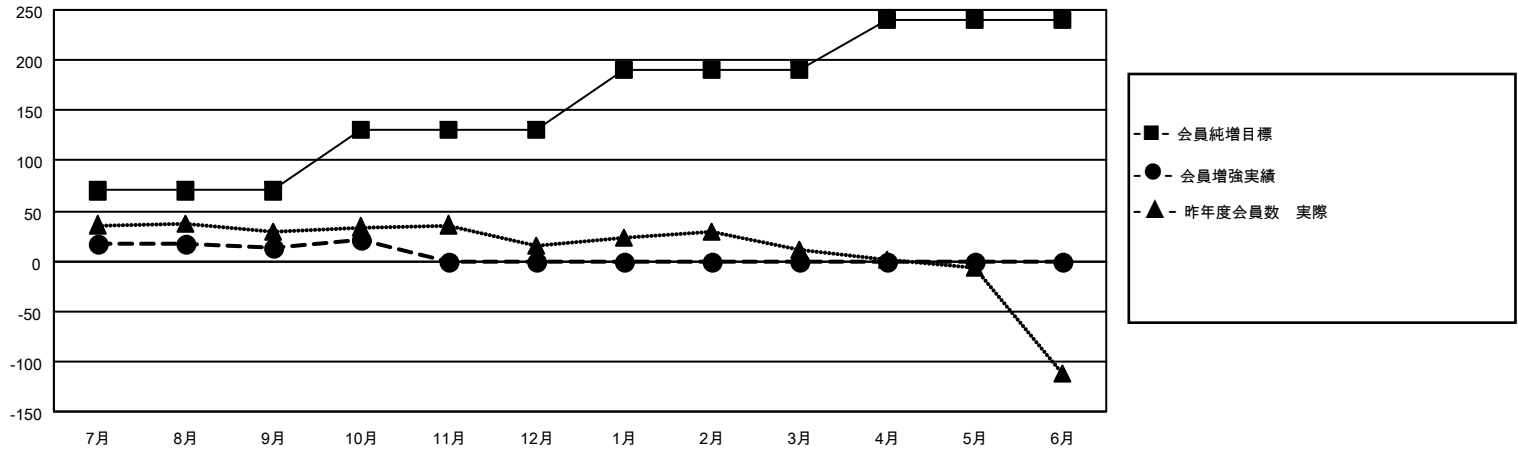

# MONTHLY MEMBERSHIP PROGRESS REPORT

地域 JAPAN

District 331 B

Results as of: 10/31/2020

クラブ			
結果：2020-2021			
四半期	新クラブ目標	新クラブ	解散クラブ
7月/8月/9月	0	0	0
10月/11月/12月	0	0	0
1月/2月/3月	1	0	0
4月/5月/6月	0	0	0

名			
結果：2020-2021			
四半期	会員純増目標	会員増強実績	退会者(転籍を含む)実際
7月/8月/9月	70	41	27
10月/11月/12月	60	15	6
1月/2月/3月	60	0	0
4月/5月/6月	50	0	0

新クラブ目標及び実績累計

会員目標及び実績累計

解散クラブ: 0	33 CLUBS OF 76 一名以上の新会員を登録	男女別 男性 1,943 (82.58%) 女性 410 (17.42%)
退会者 物故会員 6 クラブ解散 0 その他 27 合計 33	<a href="#">会員累計データを見るには、ここをクリック</a>	世帯主/家族会員合計 687 国際会費半額の家族会員 348